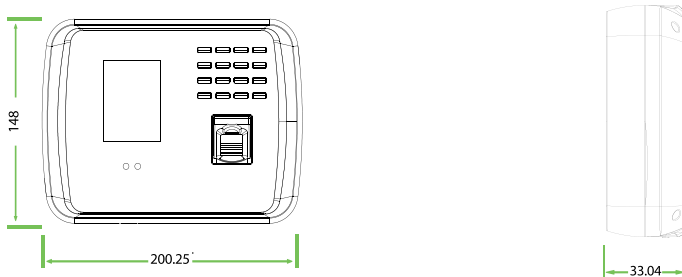

MB460

อุปกรณ์บันทึกเวลาพร้อม
ฟังก์ชันควบคุมประตู

MB460 เป็นผลิตภัณฑ์นวัตกรรมที่โดดเด่นด้วย ZK และเทคโนโลยีจดจำใบหน้า รองรับวิธีการตรวจสอบหลายวิธีรวมถึงใบหน้า, บัตร, รหัสผ่าน, หรือผสมระหว่างการตรวจสอบต่างรวมกันฟังก์ชันการควบคุมประตูพื้นฐาน การตรวจสอบผู้ใช้ดำเนินการในเวลาน้อยกว่า 1 วินาที ซึ่งเพิ่มความคล่องตัวในกระบวนการเข้าถึงการสื่อสารระหว่าง **MB460** และ PC นั้นเป็นแบบ TCP/IP, USB สำหรับการถ่ายโอนข้อมูลด้วยตนเอง การออกแบบที่เพรียวบางมีคุณสมบัติแบบในทุกสภาพแวดล้อม

คุณสมบัติ

- หน้าจอสัมผัส ขนาด 2.8 นิ้ว
- 1,500 ใบหน้า, 2,000 ลายนิ้วมือ, 100,000 รายการบันทึก, 2,000 บัตร
- การสื่อสาร TCP/IP, USB
- รองรับหลายภาษา

รายละเอียด

รหัสสินค้า	MB460
หน้าจอ	หน้าจอขนาด 2.8 นิ้ว
เซ็นเซอร์ลายนิ้วมือ	ZK Optical Sensor (500DPI)
เวอร์ชันอัลกอริทึม	ZKFinger VX10.0
การสื่อสาร	TCP/IP, USB Host, WIFI (ฟังก์ชันเสริม)
ความจุใบหน้า	1,500
ความจุลายนิ้วมือ	2,000
ความจุการ์ด	2,000 (ฟังก์ชันเสริม)
รายการบันทึก	100,000
ควบคุมประตู	ล๊อคไฟฟ้า, เซ็นเซอร์ประตู, สัญญาณเตือนภัย, ปุ่มออก, กระดิ่งประตู
ฟังก์ชันมาตรฐาน	สวิตช์สถานะอัตโนมัติ, บันทึกการค้นหา, ID ผู้ใช้ 9 หลัก, ป้องกันติดตาม, อลาม
ฟังก์ชันเสริม	ID, MF, ADMS, WIFI, เครื่องพิมพ์
แหล่งจ่ายไฟ	12V 3A
อุณหภูมิ	-10°C ~ 45°C
ความชื้น	10% ~ 90%
ซอฟต์แวร์	ZKTime.Net Thai, BioTime 8.0
ขนาด	200.25 x 148 x 33.04 มม. (ยาว * กว้าง * นหนา)

ขนาด

การติดตั้งทั่วไป