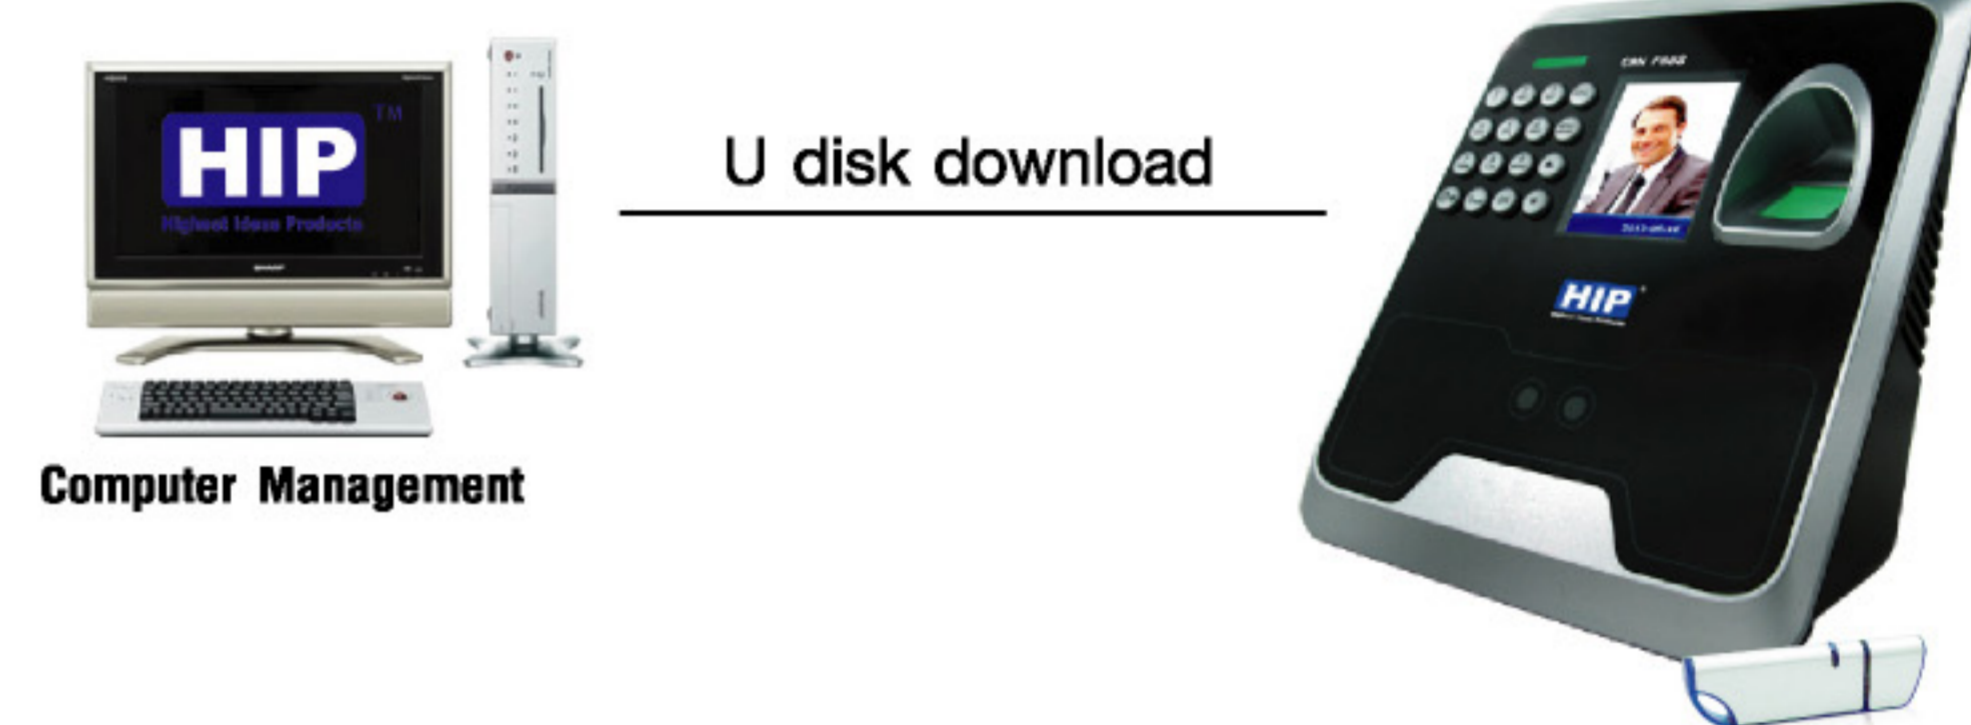

Connection Type U disk download

Technical Specification

Model	CMi F65S 1,500 Face	CMi F65S 700 Face
Screen	2.8" TFT Graphic Interface	2.8" TFT Graphic Interface
Resolution	320*240	320*240
Capacity	1,500 Face (10,000 Finger & 1,500 ID card)	700 Face (7,000 Finger & 700 ID card)
Record Capacity	200,000 Record	200,000 Record
Identification Time	<=0.5s"	<=0.5s"
Identification Mode	Face/Fingerprint/Password/Card/ Face+Password/Fingerprint+Password/ Face+Card/Fingerprint+Card	Face/Fingerprint/Password/Card/ Face+Password/Fingerprint+Password/ Face+Card/Fingerprint+Card
Authentication Mode	"1:N"	"1:N"
Communication Protocols	TCP/IP,USB,U disk download, Wiegand in/out	TCP/IP,USB,U disk download, Wiegand in/out
Smart Card	ID Card	ID Card
Other Function	Access control (ต่อผ่านpower) Battery back up (working 2 hours) Schedule Bell (ที่ตัวเครื่อง)	Access control (ต่อผ่านpower) Battery back up (working 2 hours) Schedule Bell (ที่ตัวเครื่อง)
Operating Environment	Operating Temp:-10 °C ~ +60 °C Humidity(RH):20%~80%	Operating Temp:-10 °C ~ +60 °C Humidity(RH):20%~80%
Power	DC5V2A	DC5V2A
Language	English,Thai	English,Thai
Size	180(L)*145(W)*70(H) MM	180(L)*145(W)*70(H) MM
Optional Features	WIFI; Mifare Card(Optional)	WIFI; Mifare Card(Optional)

THE BEST
SECURITY SOLUTION