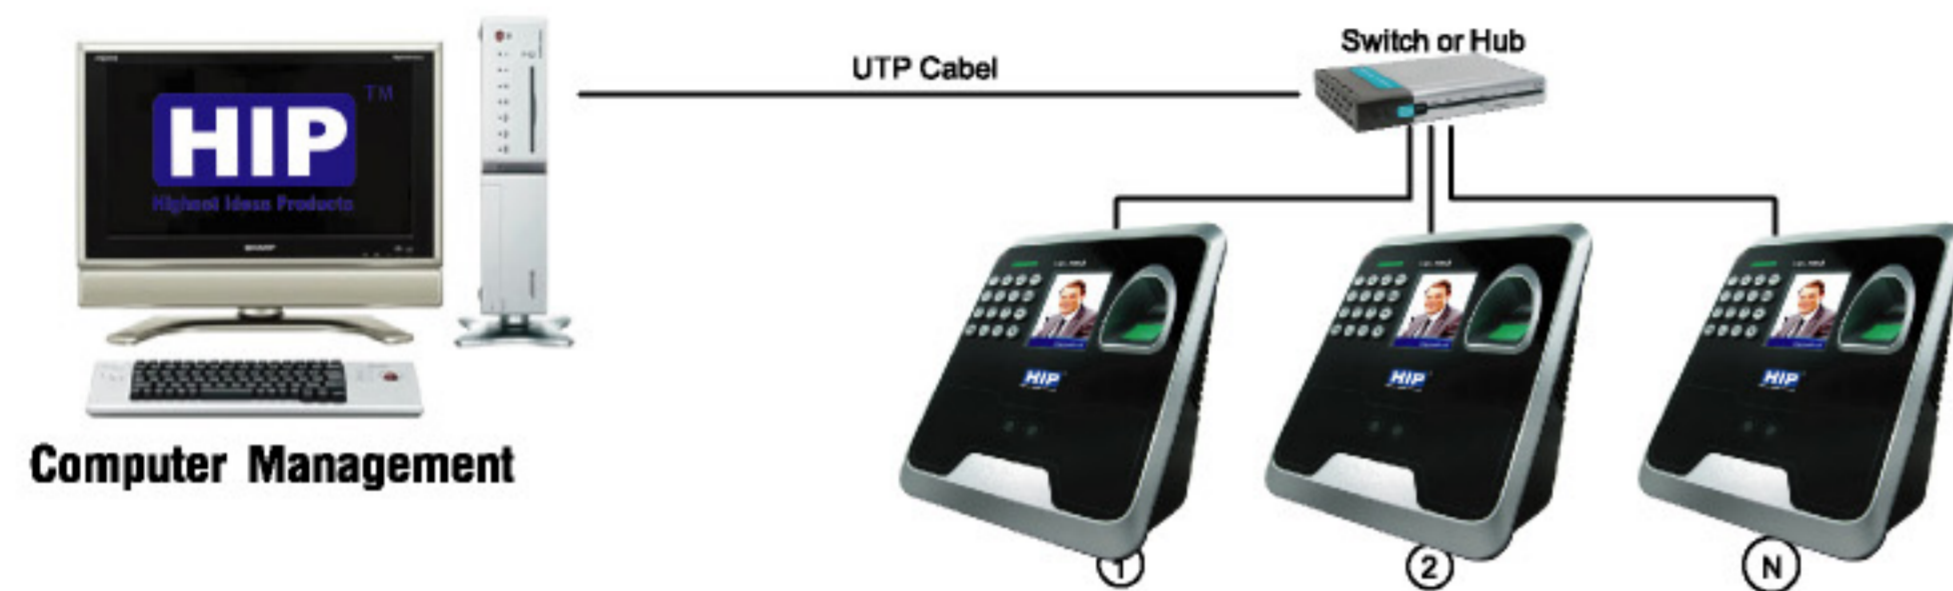

Connection Type Network Protocol TCP/IP