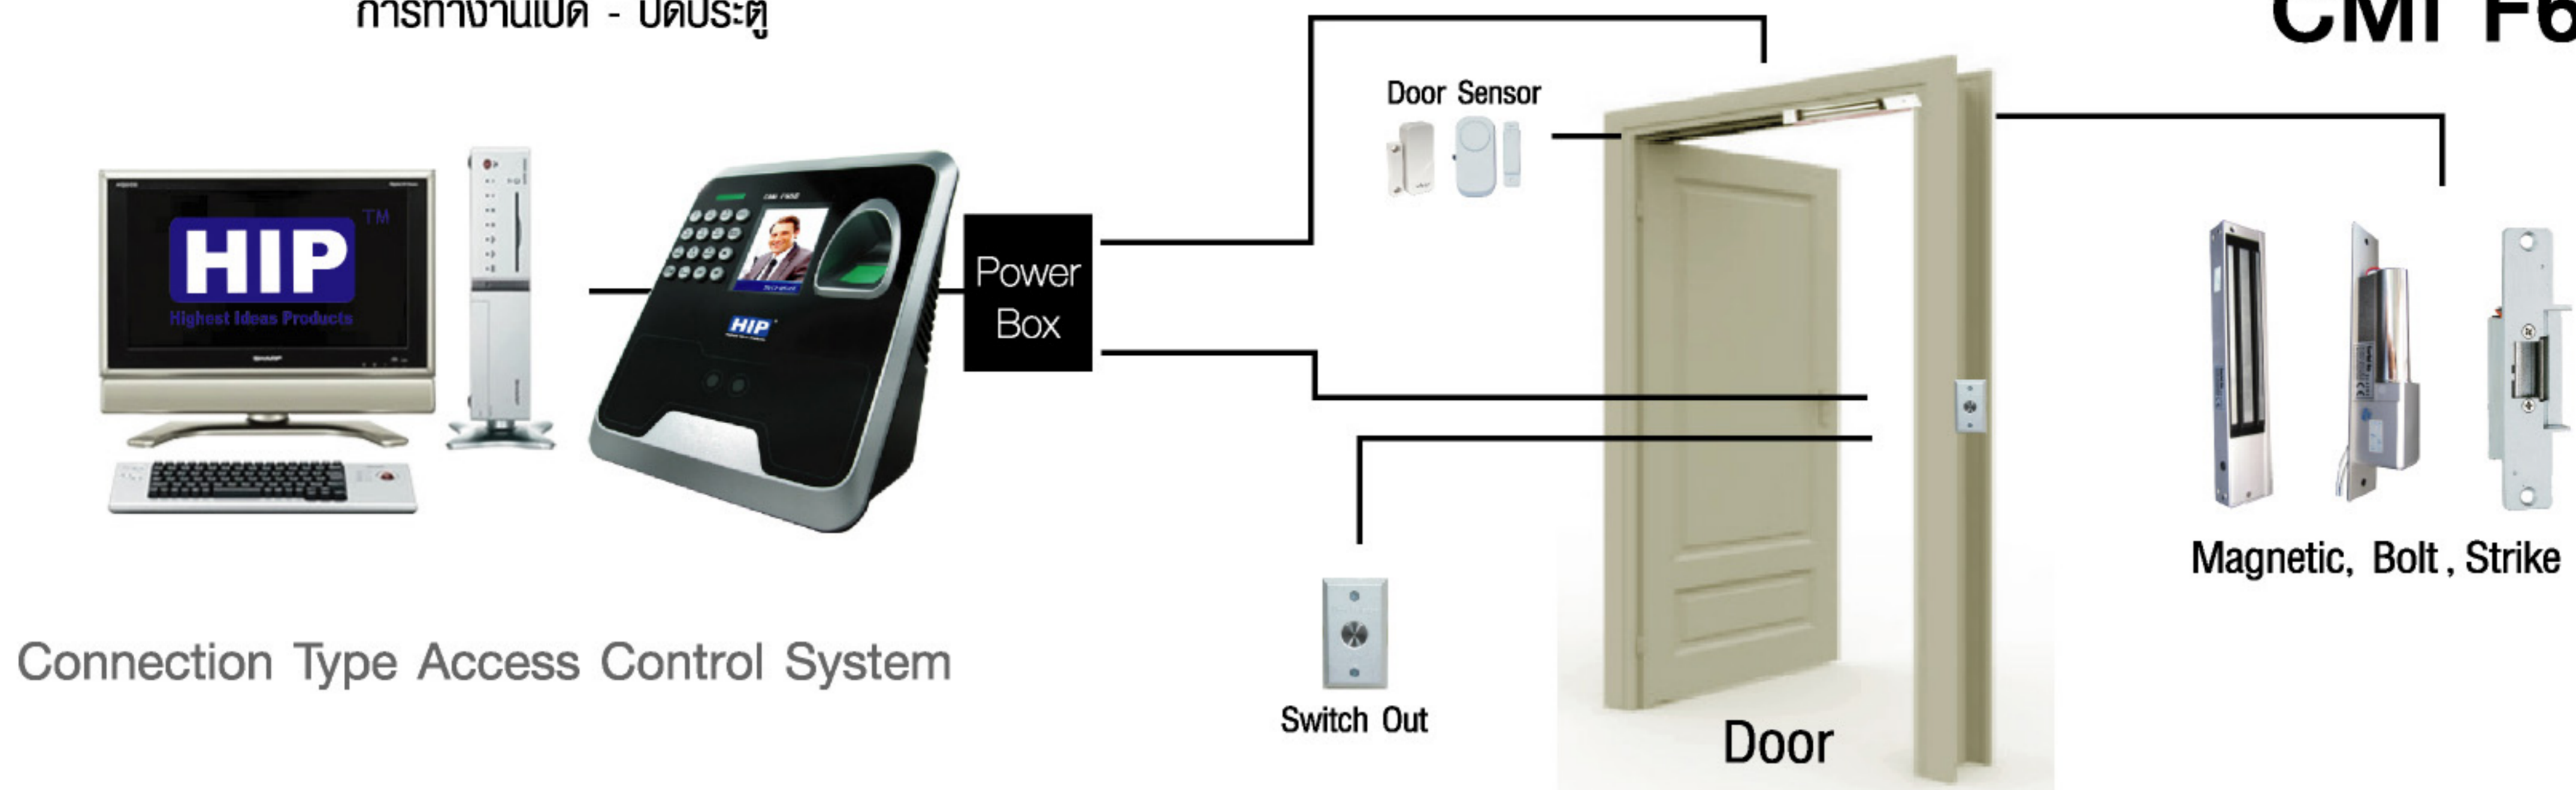

Installation Diagram Standalone

การทำงานเปิด - ปิดประตู

MODEL : **CMi F65S**

Connection Type Access Control System